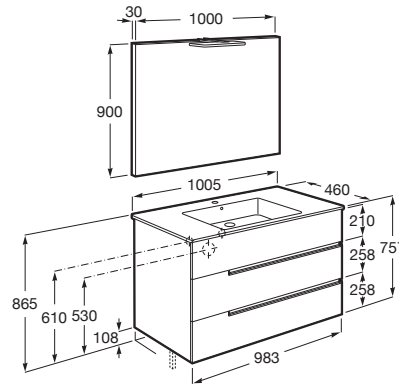

Material / Lavabo: Porcelana

Material / Mueble base: Tablero de particulas

Medidas / Espejo / Altura (mm): 900

Medidas / Espejo / Longitud (mm): 1000

Medidas / Lavabo y mueble / Altura (mm): 755

Medidas / Lavabo y mueble / Anchura (mm): 460

Medidas / Lavabo y mueble / Longitud (mm): 1005

Mueble base / Combinación de puertas y cajones: 3 Cajones

Mueble base / Estructura: Cajones

Mueble base / Separadores internos

Mueble base / Sistema de apertura y cierre: Cajones con cierre amortiguado

Tipo de instalación: Suspendido

MEDIDAS

Longitud	1005 mm
Anchura	460 mm
Altura	757 mm

COLORES Y ACABADOS

541 Fresno claro

PVPR (IVA INCLUIDO)

807,07 €

DIBUJOS TÉCNICOS